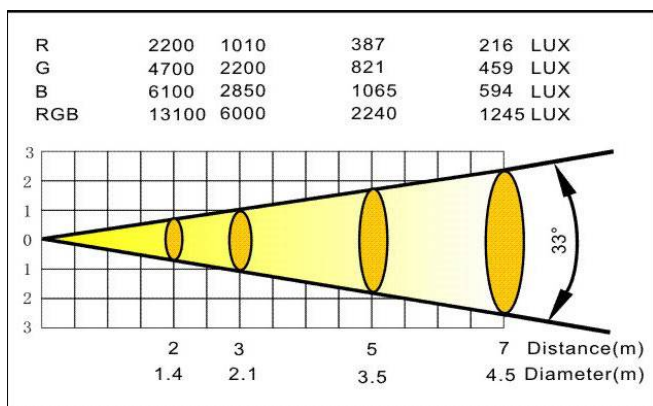

Единый адрес для всех регионов: gty@nt-rt.ru || www.lightsky.nt-rt.ru

Светодиодные приборы LIGHT SKY PL-5403 СТ

Характеристики

- Источник света: Сверх-яркие диоды 54шт.х3W LED (R18,G18,B18)
- Эквивалентен лампе накаливания 810 Вт
- Угол раскрытия луча от 15 до 40 градусов
- Степень защиты: IP-65
- Питание: 190-240V
- Частота: 50-60Hz
- Потребляемая мощность: 165 Вт
- Система управления: DMX 512 = 6 каналов
- Эффект стробоскопа 1-18Гц
- Срок службы 100000 часов
- Габариты: 345x316x332 мм
- Вес: 8,8 кг